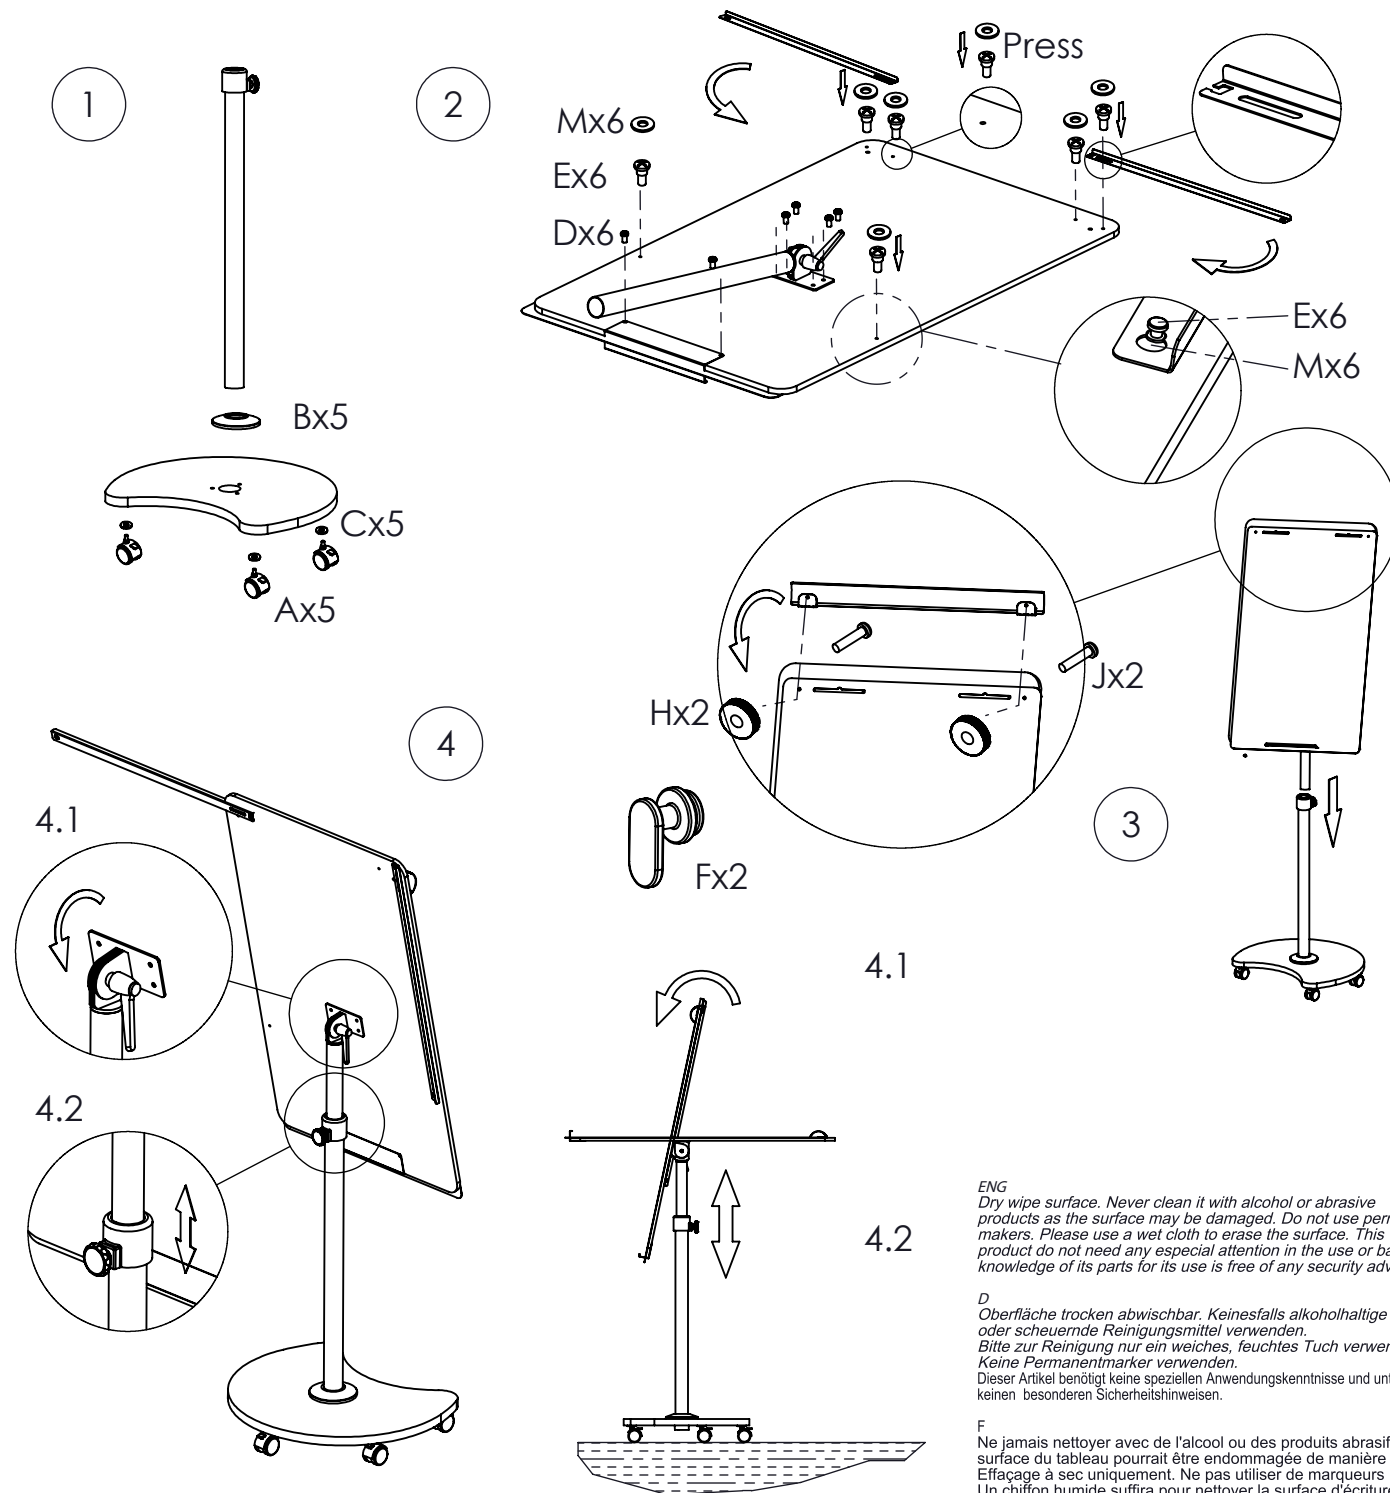

NAT0618

INSTRUCTIONS LEAFLET
BEDIENUNGSANLEITUNG
NOTICE DE MONTAGE

PARTS AND TOOLS
TEILE UND WERKZEUGE
PIÈCES FOURNIES

22-11-2019

ENG
Dry wipe surface. Never clean it with alcohol or abrasive products as the surface may be damaged. Do not use permanent makers. Please use a wet cloth to erase the surface. This product do not need any especial attention in the use or basic knowledge of its parts for its use is free of any security advertise

D
Oberfläche trocken abwischbar. Keinesfalls alkoholhaltige oder scheuernde Reinigungsmittel verwenden. Bitte zur Reinigung nur ein weiches, feuchtes Tuch verwenden. Keine Permanentmarker verwenden. Dieser Artikel benötigt keine speziellen Anwendungskennnisse und unterliegt keinen besonderen Sicherheitshinweisen.

F
Ne jamais nettoyer avec de l'alcool ou des produits abrasifs: La surface du tableau pourrait être endommagée de manière irréversible. Effaçage à sec uniquement. Ne pas utiliser de marqueurs permanents. Un chiffon humide suffira pour nettoyer la surface d'écriture et enlever les résidus de marqueur. Ce produit ne comporte pas d'avertissement de sécurité spécifique.