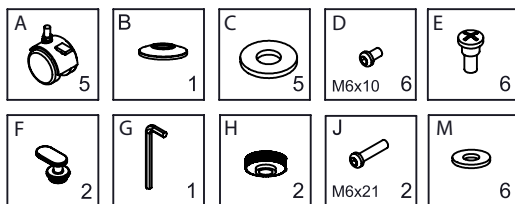

NAT0618

INSTRUCTIONS LEAFLET
BEDIENUNGSANLEITUNG
NOTICE DE MONTAGE

PARTS AND TOOLS
TEILE UND WERKZEUGE
PIÈCES FOURNIES

22-11-2019

ENG
Dry wipe surface. Never clean it with alcohol or abrasive products as the surface may be damaged. Do not use permanent makers. Please use a wet cloth to erase the surface. This product do not need any especial attention in the use or basic knowledge of its parts for its use is free of any security advertise

D
Oberfläche trocken abwischbar. Keinesfalls alkoholhaltige oder scheuernde Reinigungsmittel verwenden. Bitte zur Reinigung nur ein weiches, feuchtes Tuch verwenden. Keine Permanentmarker verwenden. Dieser Artikel benötigt keine speziellen Anwendungskennnisse und unterliegt keinen besonderen Sicherheitshinweisen.