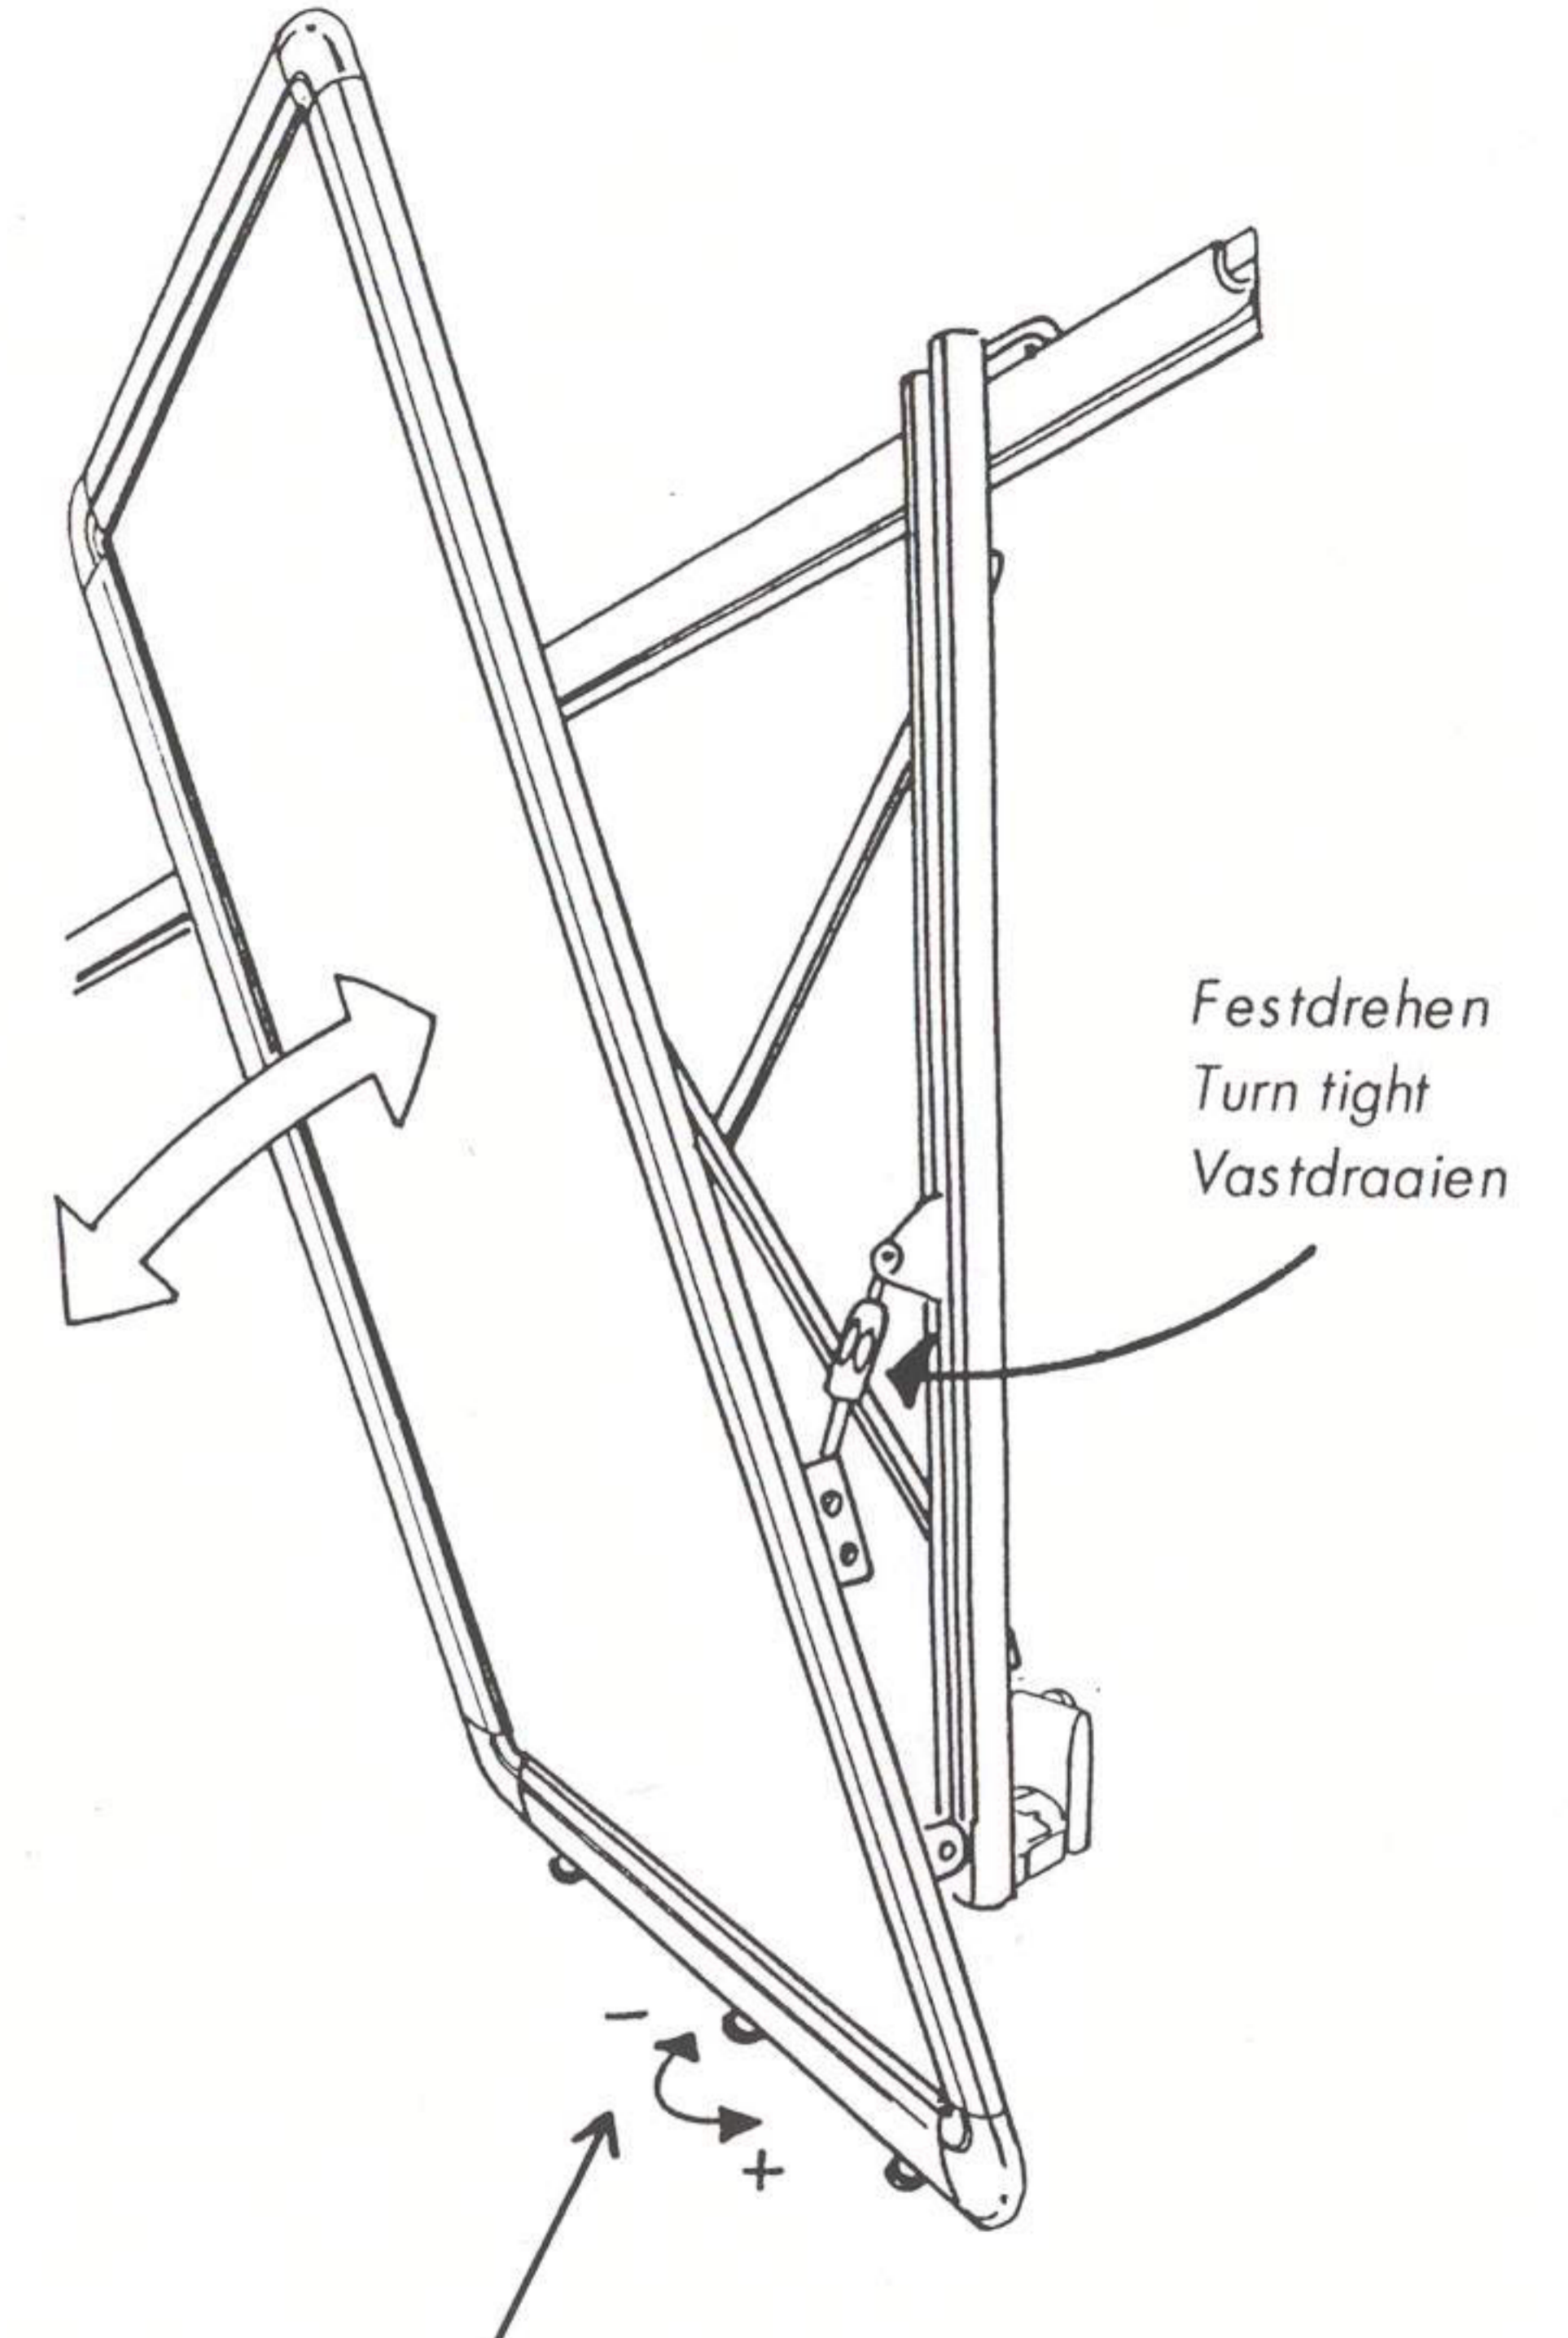

**PROJEKTIONSBIKDWAND
SCHIENENSYSYEM**

**PROJECTION SCREEN
RAIL SYSTEM**

**PROJECTIESCHERM
RAILSYSTEEM**

125 x 125 cm
150 x 150 cm

51612.010
1/99 A

- Nachspannungsvorrichtung (nur für Tuchbildwand)
- Screen tensioning system (only for cloth screen)
- Naspanningsvoorziening (alleen voor doekscherm)

Einzelschienen
Single Rail
Enkele rail

Doppelschienen
Double rail
Dubbele rail

(A)

(B)

Montageposition
Mounting position
Montagepositie

Gebrauchspositionen
Operating positions
Gebruiksposities