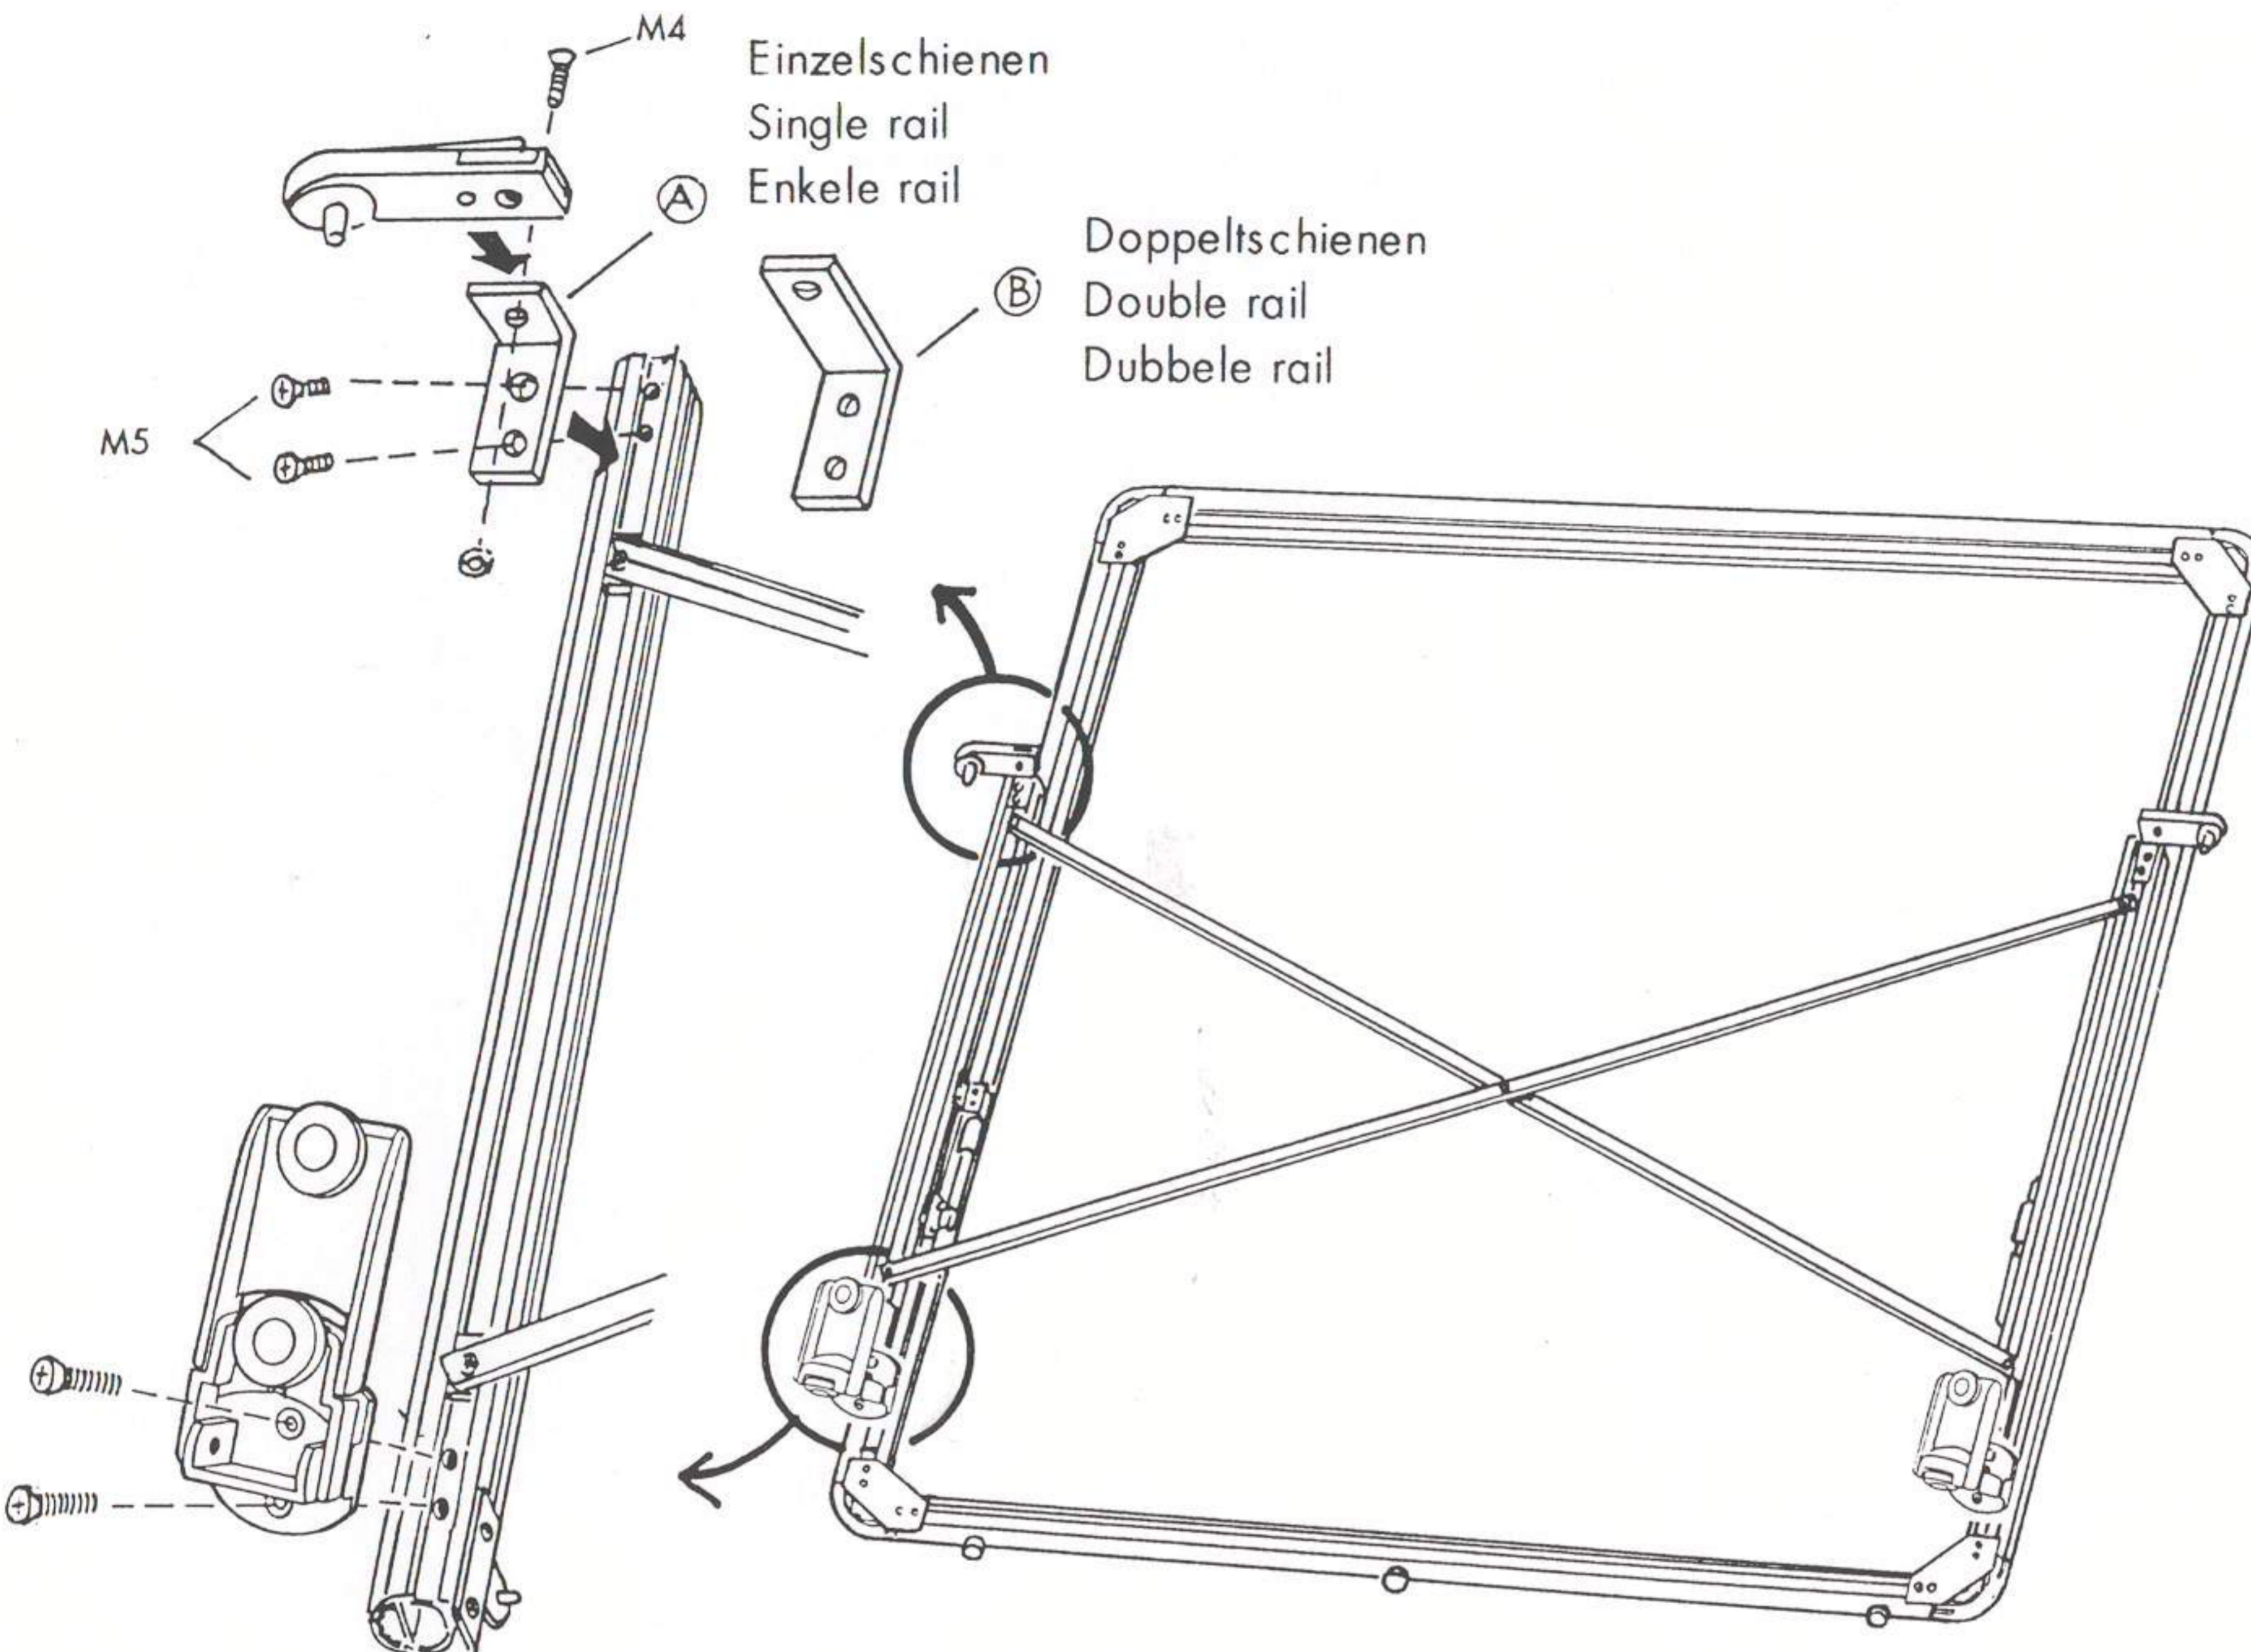

**PROJEKTIONSBIKDWAND
SCHIENENSYSYEM**

**PROJECTION SCREEN
RAIL SYSTEM**

**PROJECTIESCHERM
RAILSYSTEEM**

125 x 125 cm
150 x 150 cm

51612.010
1/99 A

- Nachspannungsvorrichtung (nur für Tuchbildwand)
- Screen tensioning system (only for cloth screen)
- Naspanningsvoorziening (alleen voor doekscherm)

Einzelschienen
Single Rail
Enkele rail

Doppelschienen
Double rail
Dubbele rail

(A)

(B)

Montageposition
Mounting position
Montagepositie

Gebrauchspositionen
Operating positions
Gebruiksposities